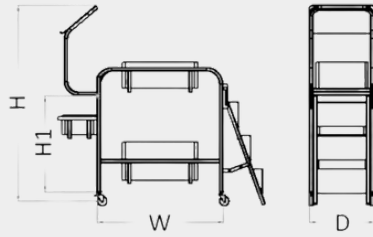

NO	ITEM	W	D	H
1	WBD 42	2020	755	850
2	WBD 55		800	885
3	WBD 64		750	850
4	WBD 65		755	1065
5	WBD 66		755	1065
6	WBD 88		800	885

DRAWER SIZE	WBD 42		WBD 55		WBD 64	
	LEFT	RIGHT	LEFT	RIGHT	LEFT	RIGHT
	2 x 360 mm	2 x 120 mm	2 x 90 mm	2 x 90 mm	2 x 120 mm	2 x 90 mm
		2 x 240 mm	120 mm	120 mm	2 x 240 mm	2 x 120 mm
			180 mm	180 mm		2 x 240 mm
			240 mm	240 mm		
	WBD 65		WBD 66		WBD 88	
	LEFT	RIGHT	LEFT	RIGHT	LEFT	RIGHT
	2 x 90 mm	2 x 90 mm	2 x 90 mm	2 x 90 mm	8 x 90 mm	8 x 90 mm
	120 mm	2 x 120 mm	2 x 120 mm	2 x 120 mm		
180 mm	2 x 240 mm	2 x 240 mm	2 x 240 mm			
240 mm						

WALL CABINET

W	D	H	DRAWER SIZE
1310 mm	1510 mm	1200 mm	8 x 135 mm

W	D	H
654 mm	310 mm	394 mm

W	D	H
1832 mm	127 mm	916 mm

PICKING TROLLEY

W	D	H	H1
500 mm	1000 mm	1500 mm	775 mm

SDW SERIES

NO	ITEM	W	D	H	TOTAL DRAWER
1	AKB SDW 4	1000	750	1000	4
2	AKB SDW 5	1010	755	1020	5
3	AKB SDW 7	710	750	1500	7
4	AKB SDW 7	1010	750	1500	7
5	AKB SDW 8	710	750	1500	8
6	AKB SDW 8	1010	750	1500	8
7	AKB SDW 9	710	750	1500	9
8	AKB SDW 9	1010	750	1500	9
9	AKB SDW 18	710	750	1500	18
10	AKB SDW 18	1010	750	1500	18

SDW 4

SDW 9

SDW 18

Description Divider SDW

Drawer Height 60

1	2	3	4
2			
3			
4			
5			
6			

Drawer Height 90 & 120

1	2	3	4
2			
3			
4			

Drawer Height 180, 240, & 300

1	2	3	4	5	6
2					
3					
4					

TOTAL DRAWER	DRAWER SIZE DETAIL (mm)					
	a	b	c	d	e	f
4	3 x 200	480				
5	2 x 90	180	240	300		
7	120	3 x 180	3 x 240			
7	120	3 x 180	3 x 240			
8	3 x 120	3 x 180	2 x 240			
8	3 x 120	3 x 180	2 x 240			
9	60	2 x 90	2 x 120	2 x 180	240	300
9	60	2 x 90	2 x 120	2 x 180	240	300
18	9 x 60	9 x 90				
18	9 x 60	9 x 90				