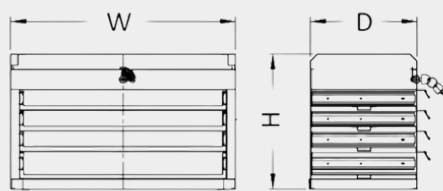

NO	ITEM	W	D	H
1	WBD 42	2020	755	850
2	WBD 55		800	885
3	WBD 64		750	850
4	WBD 65		755	1065
5	WBD 66		755	1065
6	WBD 88		800	885

DRAWER SIZE	WBD 42		WBD 55		WBD 64	
	LEFT	RIGHT	LEFT	RIGHT	LEFT	RIGHT
	2 x 360 mm	2 x 120 mm	2 x 90 mm	2 x 90 mm	2 x 120 mm	2 x 90 mm
		2 x 240 mm	120 mm	120 mm	2 x 240 mm	2 x 120 mm
			180 mm	180 mm		2 x 240 mm
			240 mm	240 mm		
	WBD 65		WBD 66		WBD 88	
	LEFT	RIGHT	LEFT	RIGHT	LEFT	RIGHT
	2 x 90 mm	2 x 90 mm	2 x 90 mm	2 x 90 mm	8 x 90 mm	8 x 90 mm
	120 mm	2 x 120 mm	2 x 120 mm	2 x 120 mm		
180 mm	2 x 240 mm	2 x 240 mm	2 x 240 mm			
240 mm						

WBDCP SERIES

WBDCP 50

W	D	H	D1	H1
2020	800	885	330	500 - 700

WBDP SERIES

WBDP 33

HSD, TOOLBOX, WALL CABINET SERIES

HSD 8

TOOLBOX

WALL CABINET

W	D	H	DRAWER SIZE
1310 mm	1510 mm	1200 mm	8 x 135 mm

W	D	H
654 mm	310 mm	394 mm

W	D	H
1832 mm	127 mm	916 mm

PICKING TROLLEY

W	D	H	H1
500 mm	1000 mm	1500 mm	775 mm

SDW SERIES

NO	ITEM	W	D	H	TOTAL DRAWER
1	AKB SDW 4	1000	750	1000	4
2	AKB SDW 5	1010	755	1020	5
3	AKB SDW 7	710	750	1500	7
4	AKB SDW 7	1010	750	1500	7
5	AKB SDW 8	710	750	1500	8
6	AKB SDW 8	1010	750	1500	8
7	AKB SDW 9	710	750	1500	9
8	AKB SDW 9	1010	750	1500	9
9	AKB SDW 18	710	750	1500	18
10	AKB SDW 18	1010	750	1500	18