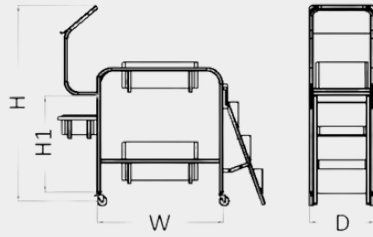

NO	ITEM	W	D	H
1	WBD 42	2020	755	850
2	WBD 55		800	885
3	WBD 64		750	850
4	WBD 65		755	1065
5	WBD 66		755	1065
6	WBD 88		800	885

DRAWER SIZE	WBD 42		WBD 55		WBD 64	
	LEFT	RIGHT	LEFT	RIGHT	LEFT	RIGHT
	2 x 360 mm	2 x 120 mm	2 x 90 mm	2 x 90 mm	2 x 120 mm	2 x 90 mm
		2 x 240 mm	120 mm	120 mm	2 x 240 mm	2 x 120 mm
			180 mm	180 mm		2 x 240 mm
			240 mm	240 mm		
	WBD 65		WBD 66		WBD 88	
	LEFT	RIGHT	LEFT	RIGHT	LEFT	RIGHT
	2 x 90 mm	2 x 90 mm	2 x 90 mm	2 x 90 mm	8 x 90 mm	8 x 90 mm
	120 mm	2 x 120 mm	2 x 120 mm	2 x 120 mm		
180 mm	2 x 240 mm	2 x 240 mm	2 x 240 mm			
240 mm						

WALL CABINET

W	D	H	DRAWER SIZE
1310 mm	1510 mm	1200 mm	8 x 135 mm

W	D	H
654 mm	310 mm	394 mm

W	D	H
1832 mm	127 mm	916 mm

PICKING TROLLEY

W	D	H	H1
500 mm	1000 mm	1500 mm	775 mm

SDW SERIES

NO	ITEM	W	D	H	TOTAL DRAWER
1	AKB SDW 4	1000	750	1000	4
2	AKB SDW 5	1010	755	1020	5
3	AKB SDW 7	710	750	1500	7
4	AKB SDW 7	1010	750	1500	7
5	AKB SDW 8	710	750	1500	8
6	AKB SDW 8	1010	750	1500	8
7	AKB SDW 9	710	750	1500	9
8	AKB SDW 9	1010	750	1500	9
9	AKB SDW 18	710	750	1500	18
10	AKB SDW 18	1010	750	1500	18

SDW 4

SDW 9

SDW 18

Description Divider SDW

Drawer Height 60

1	2	3	4
2			
3			
4			
5			
6			

Drawer Height 90 & 120

1	2	3	4
2			
3			
4			

Drawer Height 180, 240, & 300

1	2	3	4	5	6
2					
3					
4					

TOTAL DRAWER	DRAWER SIZE DETAIL (mm)					
	a	b	c	d	e	f
4	3 x 200	480				
5	2 x 90	180	240	300		
7	120	3 x 180	3 x 240			
7	120	3 x 180	3 x 240			
8	3 x 120	3 x 180	2 x 240			
8	3 x 120	3 x 180	2 x 240			
9	60	2 x 90	2 x 120	180	240	300
9	60	2 x 90	2 x 120	180	240	300
18	9 x 60	9 x 90				
18	9 x 60	9 x 90				